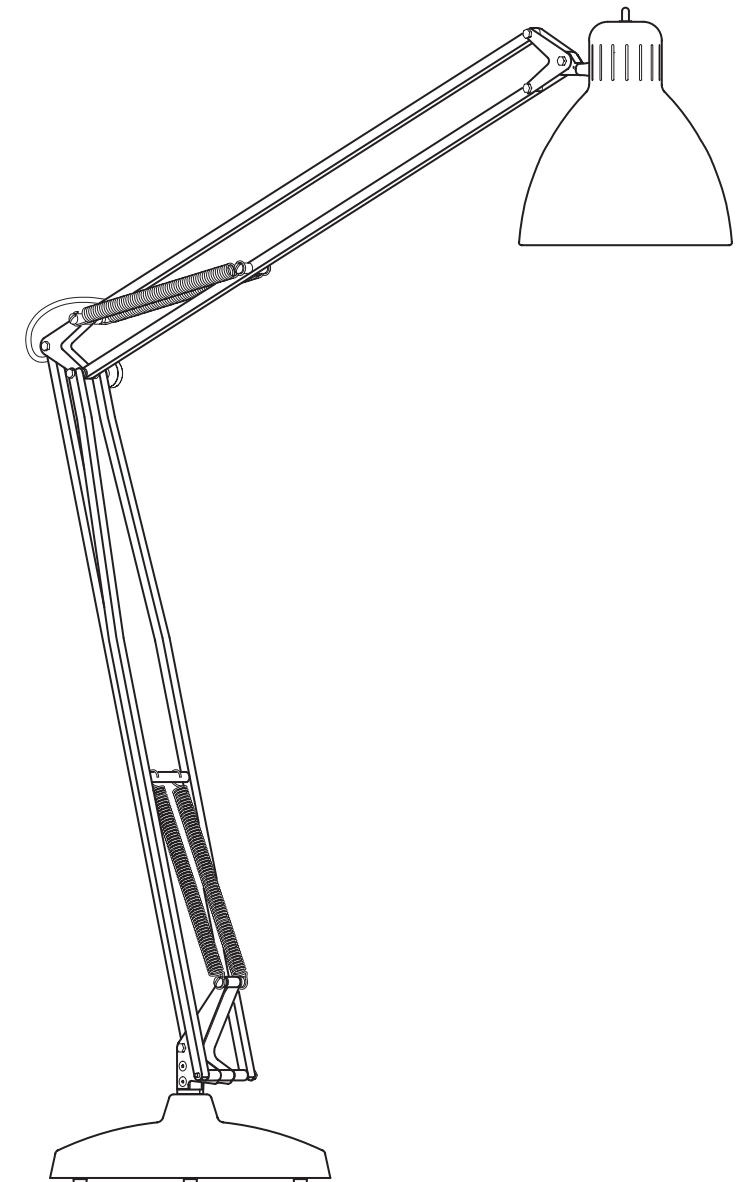

SUPERIOR COLOR
RENDERING INDEX

CASAMBI® WIRELESS
LIGHTING CONTROL

OUTDOOR MODELS

JJ GREAT

JJ BIG

On this spread: JJ GREAT – Outdoor floor lamp in amaranth red

JJ GREAT – Floor Lamp

Large scale, matte lacquered, aluminum floor lamp. Available in white, black, amaranth red, mica blue, sablé grey and rust brown with matching steel base. Interior of the diffuser in white lacquer. Custom colors available upon request. Dimmable LED light source (user replaceable). Indoor version: dimmer on cord (push-dim) or with wireless CASAMBI® Smart Lighting Control. Outdoor version: wireless CASAMBI® Smart Lighting Control.

Lampada da terra di grandi dimensioni, realizzata in alluminio laccato opaco con base in acciaio coordinata in tinta. Disponibile nei colori: bianco, nero, rosso amaranto, blu mica, grigio sablé e marrone ruggine. L'interno laccato del diffusore è di colore bianco. Colori custom disponibili su richiesta. Sorgente luminosa LED dimmerabile (LED sostituibile). Versione Indoor: dimmer su cavo (push-dim) o con tecnologia wireless CASAMBI® Smart Lighting Control. Versione outdoor: tecnologia wireless CASAMBI® Smart Lighting Control.

Lampada a sospensione di grandi dimensioni realizzata in alluminio laccato opaco. Disponibile nei colori: bianco, nero, rosso amaranth, blu mica, grigio sablé e marrone ruggine con rosone coordinato in tinta. L'interno laccato del diffusore è di colore bianco. Sorgente luminosa LED dimmerabile (LED sostituibile).