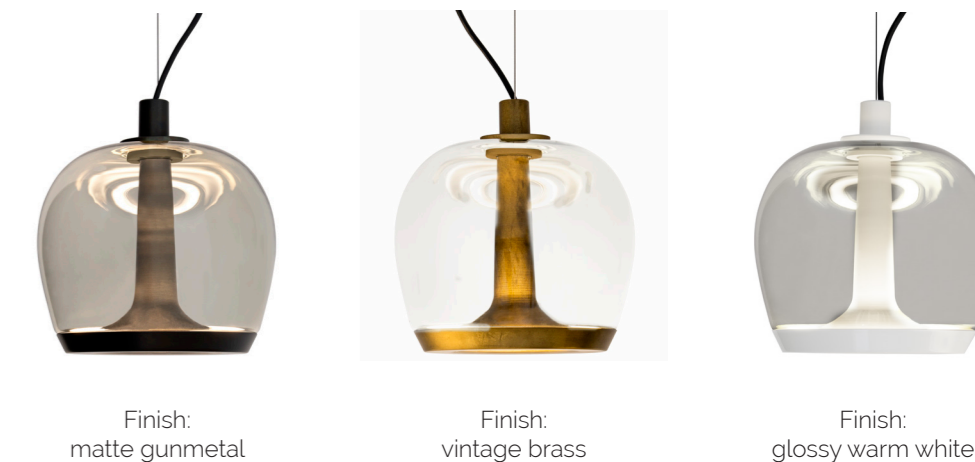

# AURELIA S 45

LED REPLACEABLE

Two integrated LED light sources (direct and indirect) with the ability to turn on/off/dim independently.

<b>TYPE</b>	Pendant lamp
<b>ENVIRONMENT</b>	indoor
<b>MATERIALS</b>	glass diffuser and metal structure
<b>FINISHES</b>	transparent glass + vintage brass structure transparent glass + matte gunmetal structure transparent glass + glossy warm white structure smoke grey glass + vintage brass structure smoke grey glass + matte gunmetal structure smoke grey glass + glossy warm white structure
<b>DIMENSIONS</b>	Diffuser: ø45cm h14cm [ø17 3/4" h5 1/2"] canopy: ø25,5cm h4,2cm [ø10" h1 5/8"] Cable length: 300cm [118 1/8"]
<b>LIGHT SOURCE</b> user replaceable	Single or double switch and dimming direct light: LED 1 x 11,6W 1531lm 3000K CRI≥90 indirect light: LED 1 x 12W 1330lm 3000K CRI≥90 or direct light: LED 1 x 11,6W 1471lm 2700K CRI≥90 indirect light: LED 1 x 12W 1300lm 2700K CRI≥90
<b>CONTROL</b>	Push-dim; 0/1-10V
<b>ON REQUEST</b>	Phase cut dimmer
<b>MARKING</b>	DRY LOCATION  

*Collezione di lampade a sospensione composte da un vetro soffiato a bocca (trasparente o fumé). Struttura in metallo disponibile nelle finiture con lavorazione manuale effetto ottone vintage, canna di fucile opaco o bianco caldo lucido. Due forme di due dimensioni e sei combinazioni vetro/struttura. Rosone coordinato in tinta con la struttura. Due sorgenti luminose a LED integrato distinte per una luce diretta e una indiretta. Possibilità di unica o doppia accensione e dimmerazione. I LED (2700K o 3000K) possono essere facilmente sostituiti dall'utente. Sistema di smontaggio semplificato che consente di rimuovere il diffusore in vetro per una pulizia facile e veloce.*